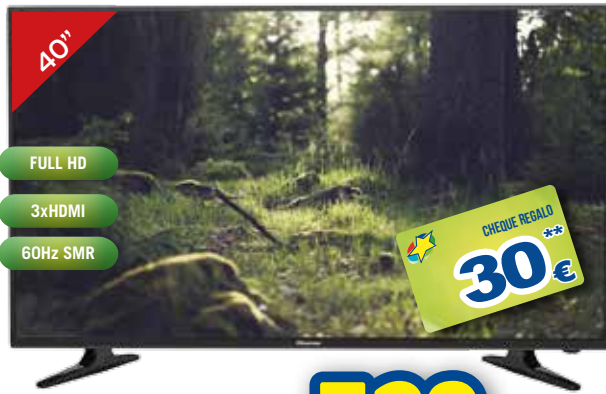

LG SMART TV

43LF590V

Disponible en 43" a **419€**

- Resolución Full HD
- Sistema de sonido de 10W 2.0
- Smart TV webOS 2.0
- 2 HDMI 1 USB

CHEQUE REGALO
20€

FINANCIACIÓN 12 MESES SIN INTERESES*

TIN TAE

0%